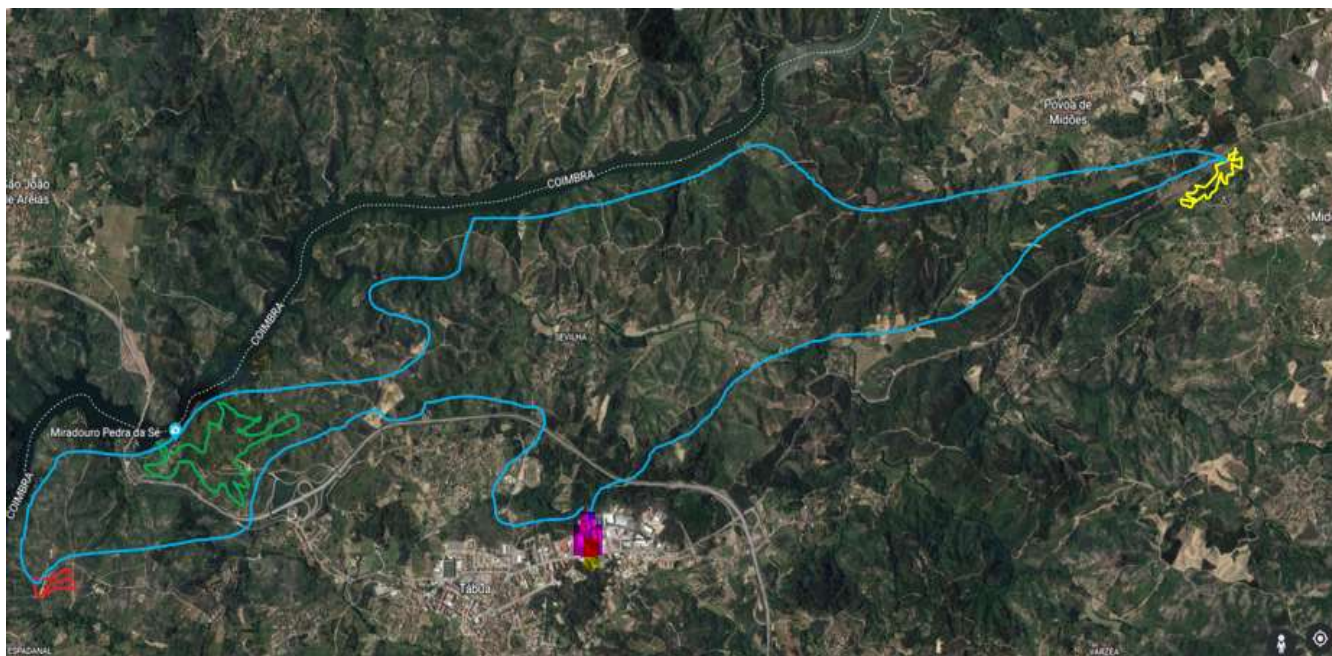

II ENDURO DE TÁBUA 2023

Mapa da Prova

Paddock, Secretariado, Parque Fechado – Pavilhão Multiusos Tábua

Coordenadas - 40.36509, -8.01828

Prova especial Enduro Test ET – Pista da Pedra da Se, Tabua

Coordenadas - 40.36971, -8.04902

Ao sair do Paddock, vira a direita, sempre em frente nas 3 rotundas, na 4 rotunda sair na 2 saída e virar à direita

Prova especial Cross Test CT – Crossódromo Tojais, Midões

Coordenadas - 40.39108, -7.95718

Ao sair do Paddock, vira a esquerda, na 1 rotunda sair na 3 saída para Midões, especial fica a 6 km do lado direito

Prova Especial Extreme Test XT – Espadanal

Coordenadas - 40.35957, -8.07210

Ao sair do Paddock, vira a direita, sempre em frente nas 2 rotundas, na 3 rotunda sair na 2 saída P/ Azere / Espadanal, especial fica a 3 km no fim da aldeia de Espadanal

Percurso de ligação entre especiais